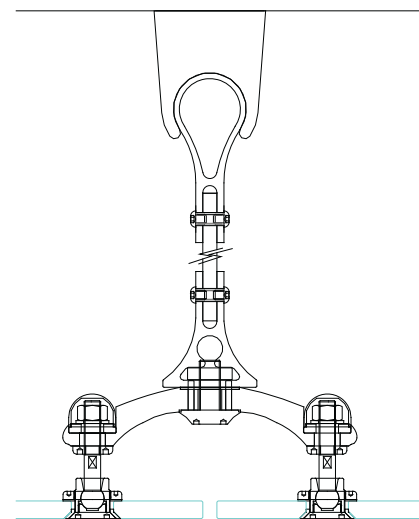

SISTEMA IRIS

Vetro

Vetro monolitico temperato 15
mm. linea azzurra
Vetro stratificato Sunguard Clear 52
8+10 (1,52)

Il corpo di raccordo tra due edifici produttivi è diventato show room espositivo per alcuni scafi protagonisti di varie competizioni a livello mondiale di gare di Offshore.

Il profilo utilizzato, sia per le facciate verticali che per le volte di copertura è stato disegnato e prodotto direttamente dal cliente, così come l'estetica di tutta la struttura. Particolare attenzione è stata posta nella cura dei particolari affinché si integrassero al meglio nell'insieme dell'interno.