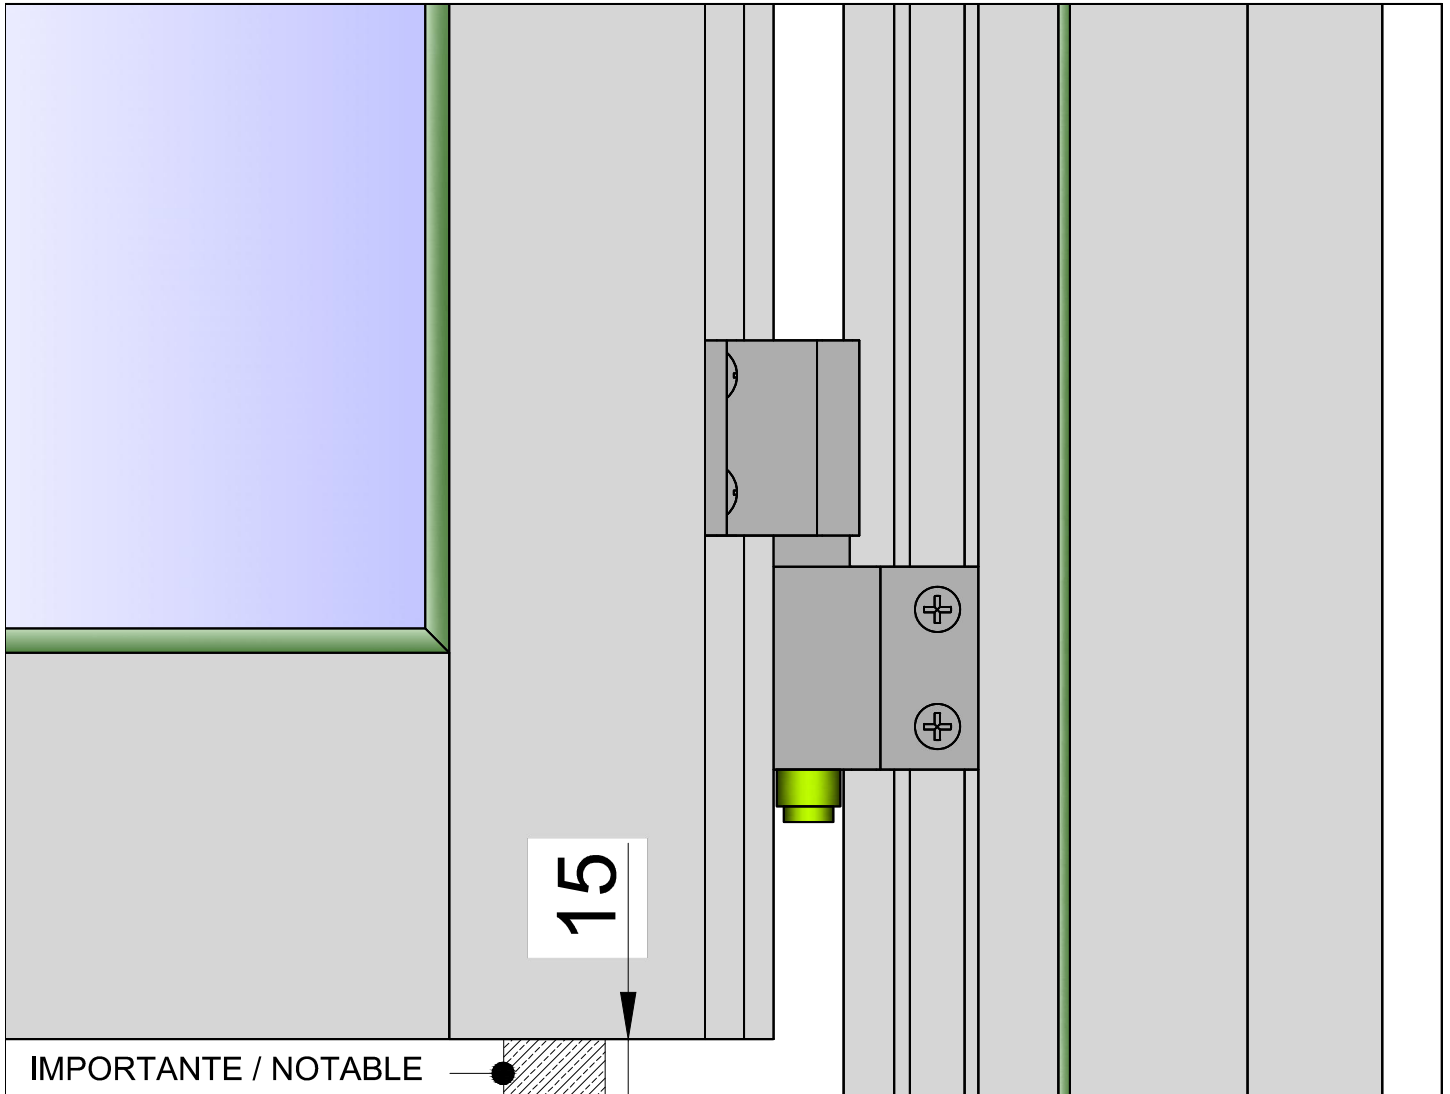

Installation oildynamic hinge Zero Alpha-0  
installazione cerniera oleodinamica Zero Alpha-0

IN FASE DI FISSAGGIO DELL'ANTA INSERIRE  
SPESSORE DI 15mm SOTTO LA PORTA APERTA

DURING THE FIXING OF THE LEAF,  
INSERT 15mm THICKNESS UNDER THE DOOR OPEN