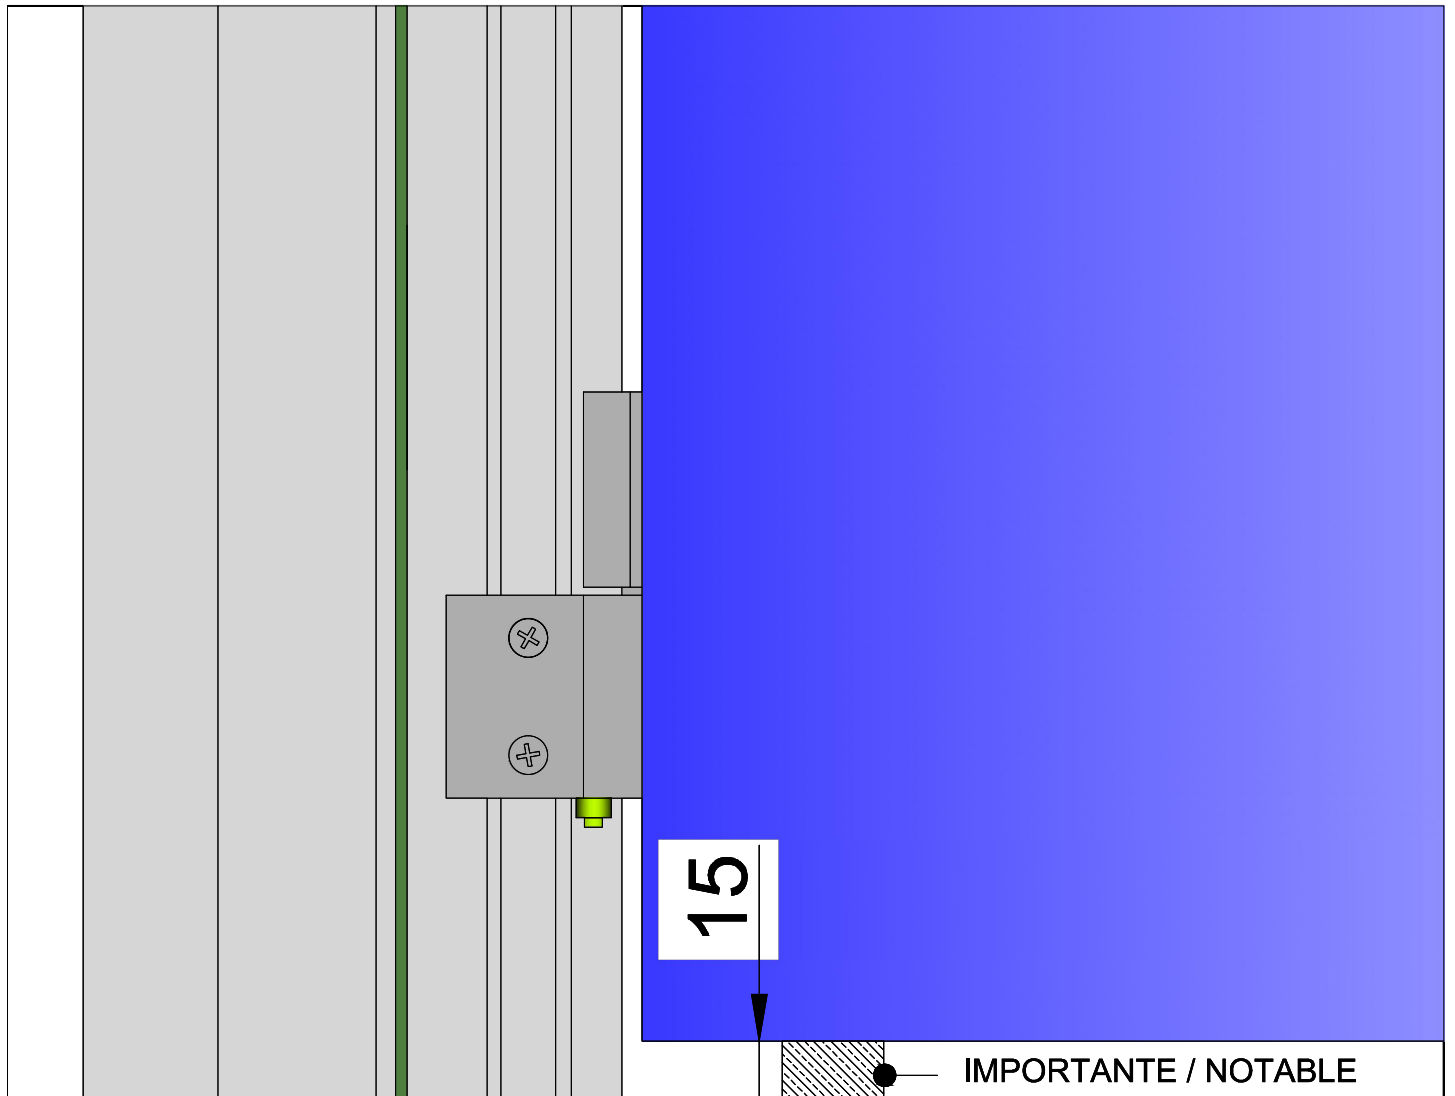

Installation oildynamic hinge Zero Alpha-1  
installazione cerniera oleodinamica Zero Alpha-1

DURING THE FIXING OF THE LEAF,  
INSERT 15mm THICKNESS UNDER THE DOOR OPEN

IN FASE DI FISSAGGIO DELL'ANTA INSERIRE  
SPESSORE DI 15mm SOTTO LA PORTA APERTA